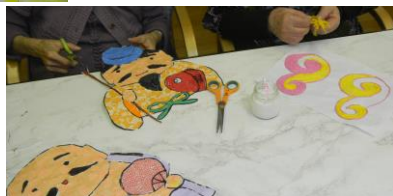

トータル・ライフ・ヘア・サポート 平成27年
華暖 にゅーす 12月号

暖かい日・ちょっと寒い日も 外散歩は欠かせません！
季節の移り変わりを肌で感じて・・・
皆さん元気に歩いています。。

今月は 笠地藏を作成しました。
とても 素敵な作品です。。

新年の作品は???おめでたい?!かな!!

ご本人様はもちろん、ご家族の負担軽減やご要望に少しでも
お役に立てればと思っております、遠慮なくご相談下さい。

平成28年1月の予定